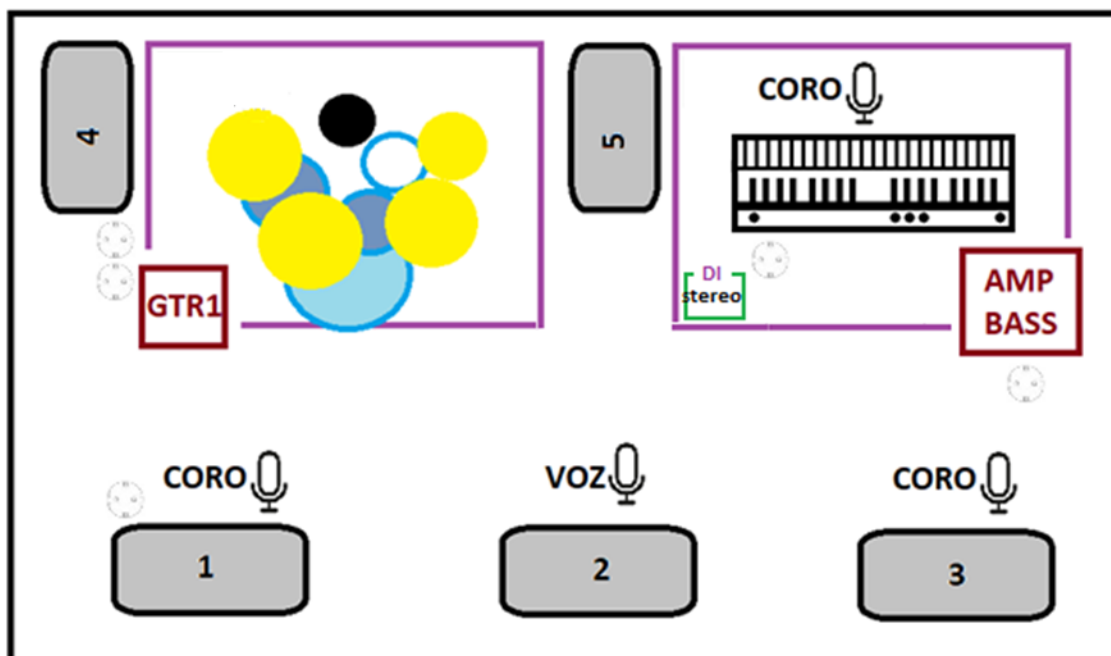

DESCRIPCIÓN DEL EQUIPO NECESARIO

PA

Sistema de PA adaptado a la capacidad del local o al espacio del concierto.

Mesa de mezclas mínimo de 16 canales, con capacidad para 5 líneas de auxiliar y efectos FX.

MONITORES

5 monitores con cuña estilo TURBOSOUND TQ315 o similar.

Se requieren 5 envíos totales de monitor.

ILUMINACIÓN

Puente detrás con telón negro, 8 focos de tipos led filtrados y 4 cabezas móviles.

2 torres de luz laterales con 4 focos de tipos led por torre.

ESCENARIO

Escenario mínimo de 8x6m.

x2 tarimas de 2x2 para Batería y Teclado.

MISCELANEA

Se requiere 1 taburete estilo barra de bar para la actuación.

DISPOSICIÓN EN EL ESCENARIO