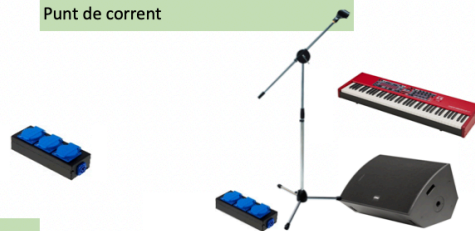

RIDER DONDE ESTA BARBARA

Carlos Naval
Baix

Monitor per baix i bateria
Disposo de DI, anirà per línia
Punt de corrent

Andreu Andover
Bateria

Micos para bateria
Configuració estàndar
1 timbal aereo i 1 timbal base
Monitor per baix i bateria
Punt de corrent

Pep Ferrer
Guitarra

DI
Monitor x guitarra i veu principal
Punt de corrent

Roberto Vela
Teclat i Corus

Mico de veu i peu de micro
DI
Monitor
Punt de corrent

Montse Badia
Veu principal

Mico de veu i peu de micro
Punt de corrent + DI