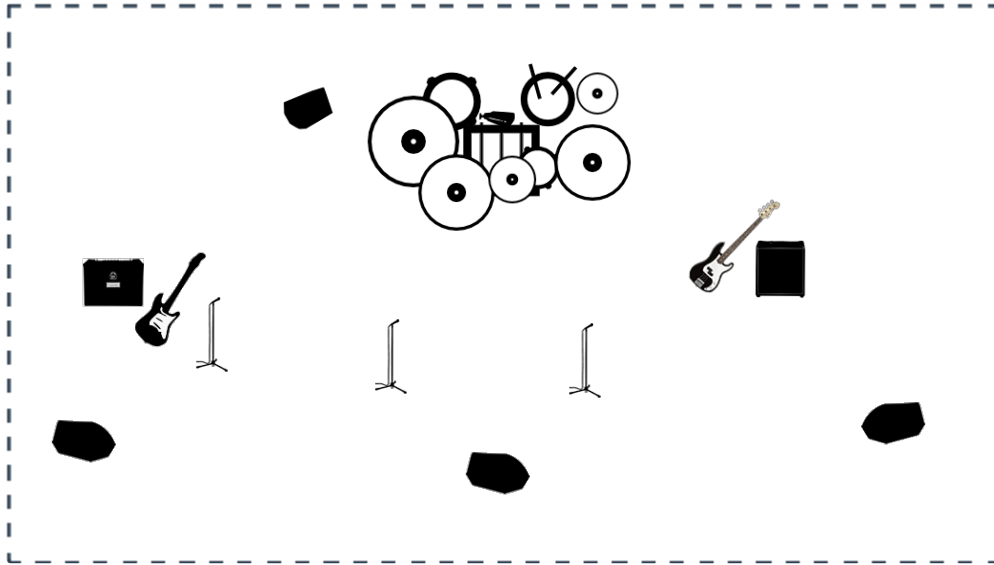

Las PACAS

¿Estás organizando un concierto? [Haz clic aquí](#) para obtener un presupuesto basado en tu rider técnico.

Lista de Canales

#	Instrumento	Micrófono	Efectos (opcional)	Artista	Comentarios
#1	Amplificador (pequeño)	Shure SM57		Guitarra	
#2	Amplificador (Bajo)	Shure Beta52			
#3	Cencerro	AKG C414			
#4	Splash	AKG C414		zbt 10"	
#5	Crash	AKG C414		2002 16"	
#6	Crash	AKG C414		2002 14"	
#7	Ride	AKG C414		Avedis 20"	
#8	Goliat (floor tom)	Shure SM57		16"	
#9	Tom	Sennheiser E604		10"	
#10	Hi-hat	Shure SM57		Hihat14	
#11	Caja	Shure SM57		Snare 14	
#12	Bombo	Shure Beta52		20"	
#13	Voz	Shure SM58		Miquel (Coros)	
#14	Voz	Shure SM58		Sonia (Veu Principal)	
#15	Voz	Shure SM58		Pili (Veu Principal)	
#16	Guitarra eléctrica	Shure SM57		Miquel	
#17	Bajo	DI - Línea		Carlos Baixista	