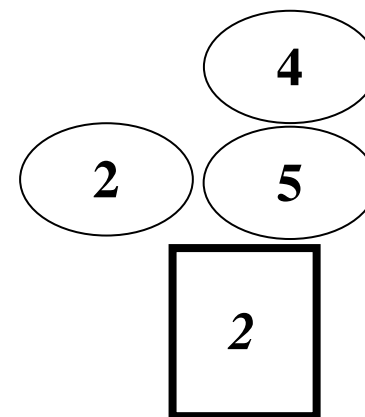

RIDER de **Tresx3**

○ = líneas

□ = monitors

1 – Micro SM 58 / 2 – Micro SM 58 /
3 – Micro SM 58 / 4 – Guitarra Ac (DI)
5 – Ukelele (DI) / 6 – Piano L (DI) /
7 – Piano R (DI)

3 envios de monitors
1 Reverb Lexicon o similar
4 D.I.

Tarima 6 x 4 m (mínim)
**Alçada entre 0'50 i 1 m (aprox)*

PIANO /
VEU

VEU

Guitarra ACÚSTICA /
Ukelele / VEU