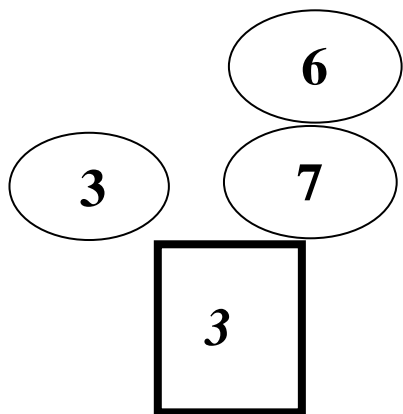

RIDER de **Tresx3**

○ = líneas

□ = monitors

1 – Micro SM 58 / 2 – Micro SM 58 /
3 – Micro SM 58 / 4 – Guitarra Ac (DI)
5 – Ukelele (DI) / 6 – Piano L (DI) /
7 – Piano R (DI)

3 envios de monitors
1 Reverb Lexicon o similar
4 D.I.

Tarima 6 x 4 m (mínim)
**Alçada entre 0'50 i 1 m (aprox)*

PIANO /
VEU

VEU

Guitarra ACÚSTICA /
Ukelele / VEU