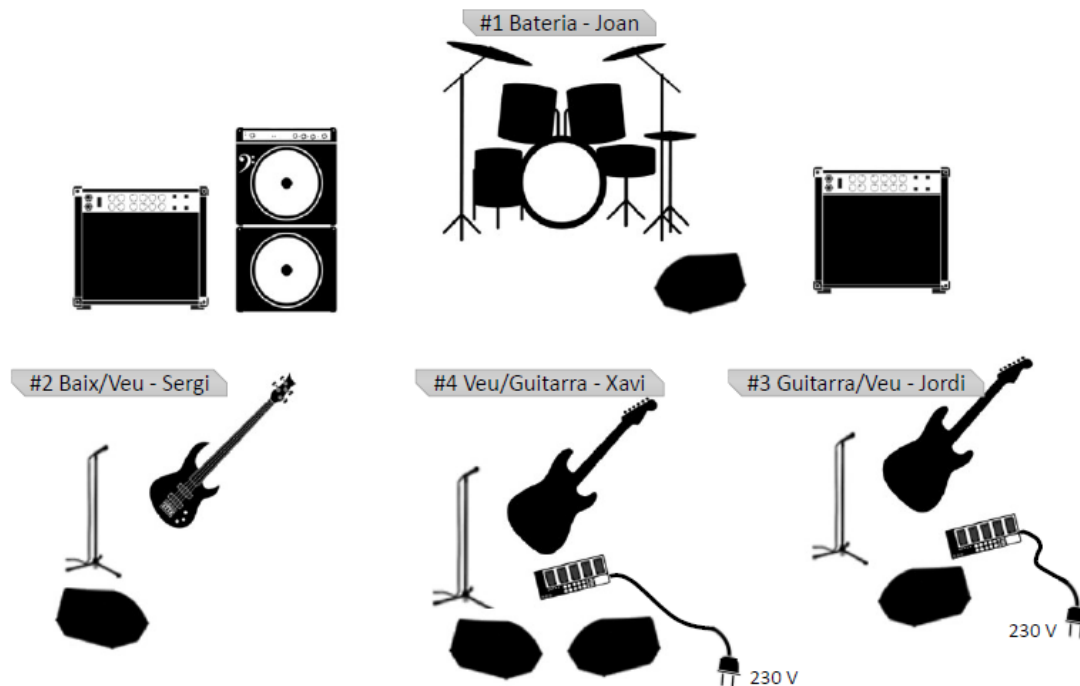

RIDER TÈCNIC

SISTEMA DE P.A.: potència adequada a l'espai i al públic.

MONITORS	INSTRUMENT		MICROFONIA
1	Bateria	Joan	3x Micròfon veu
2	Baix/Veu	Sergi	3x Suport llarg
3	Guitarra/Veu	Jordi	
4	Veú/Guitarra	Xavi	

BACKLINE

BATERIA	Yamaha Stage Custom Natural Birch
1x Caixa 14"	1x Crash Sabian Xs 16"
3x Tom 10"/12"/13"	1x Crash Sabian Xs 18"
2x Goliat 14"/16"	1x Ride Sabian Xs 20"
1x Bombo 20"	1x China Zildjian Oriental Trash 18"
1x Hi-hat Sabian Xs 14"	1x Doble pedal Ironcobra DuoGlide 60

AMPLIFICADORS	INSTRUMENT	POTÈNCIA
1x Bugera v22 infinium	Guitarra	22 W (vàlvules)
1x Fender Blues Junior	Guitarra	15 W (vàlvules)
1x Fender BXR 60	Baix	60 W (transistors)

DISPOSICIÓ ESCENARI

CONTACTE

Jordi Montmany +34 634 81 27 45

Sergi Martínez +34 690 65 99 56

punyent.band@gmail.com